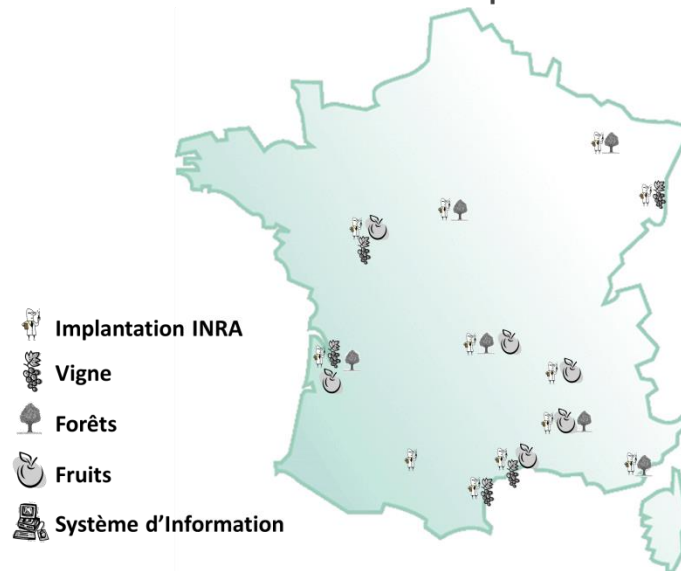

Jean Marc Audergon (UR GAFL)

Séminaire de Restitution Activités 2013

Projet ACCAF PERPHECLIM

7 Novembre 2013

Paris

Alimentation
Agriculture
Environnement

Objectif du projet

- Mettre en place l'infrastructure nécessaire à l'observation, la gestion des données et la modélisation de la phénologie des différentes espèces pérennes d'intérêt pour l'INRA (espèces forestières, espèces fruitières et vigne).

Participants au projet

- 26 Unités INRA + 1 Unité CNRS
- 9 Centres INRA
- 7 Départements
- Environ 50 agents

Distribution Unités et Thématiques de l'action

WP0: Coordination

- Cellule de coordination formé par 13 représentants des différents filières et thématiques
- Financement collectif (réunions et matériel commun)

WP1: Observatoires et Observations

- Organisation du réseau d'observatoires (notamment les fruits)
- Harmonisation de protocoles, méthodes innovantes, formation

WP2: Système d'information

- Positionnement et connexion de la base de données par rapport à l'existant (Obs. Saisons, URGI...)